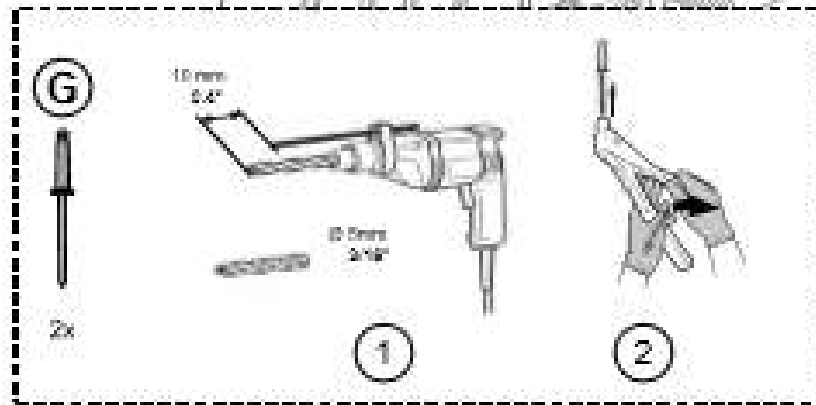

Инструкция по установке оригинальных порогов на Kia Sorento Prime

Fig 12

Fig 13

Fig 14

L & R

Fig 15