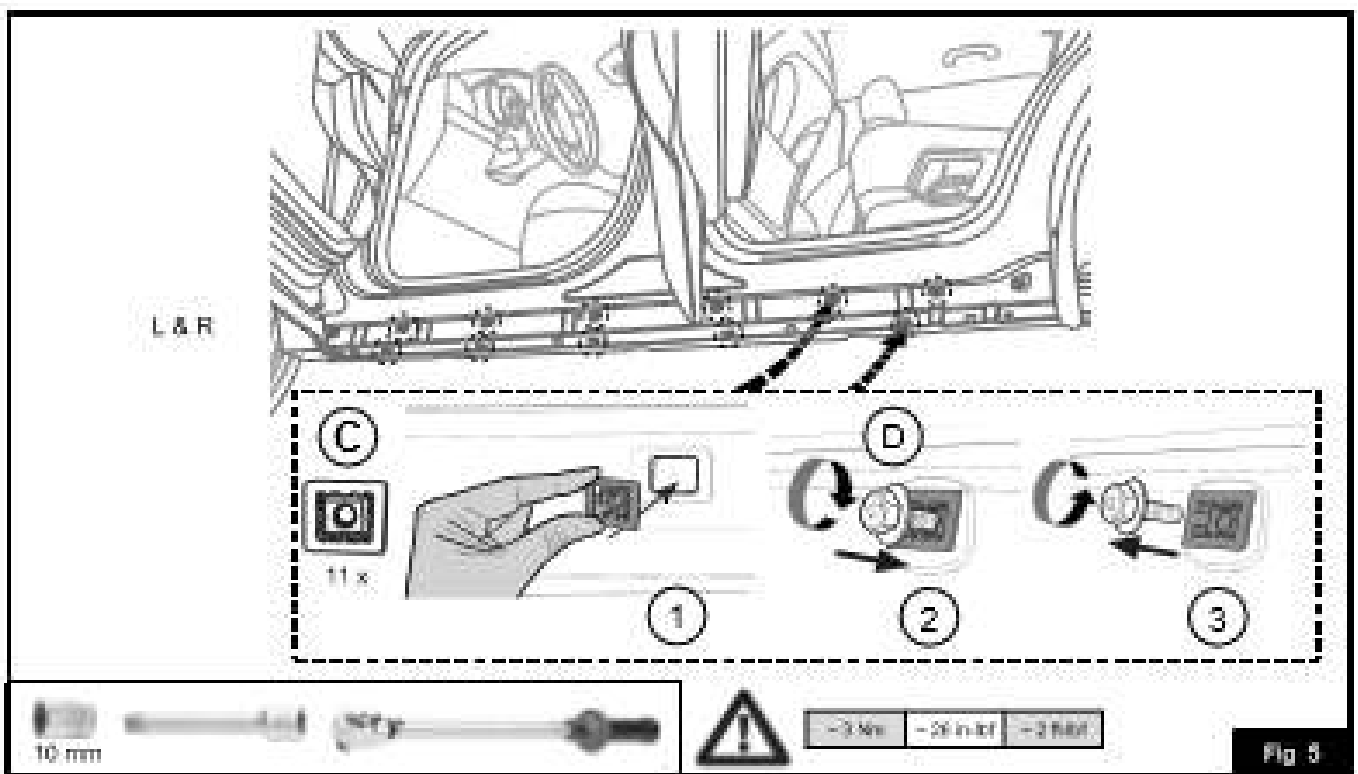

Инструкция по установке оригинальных порогов на Kia Sorento Prime

Fig 12

Fig 13

Fig 14

L & R

Fig 15